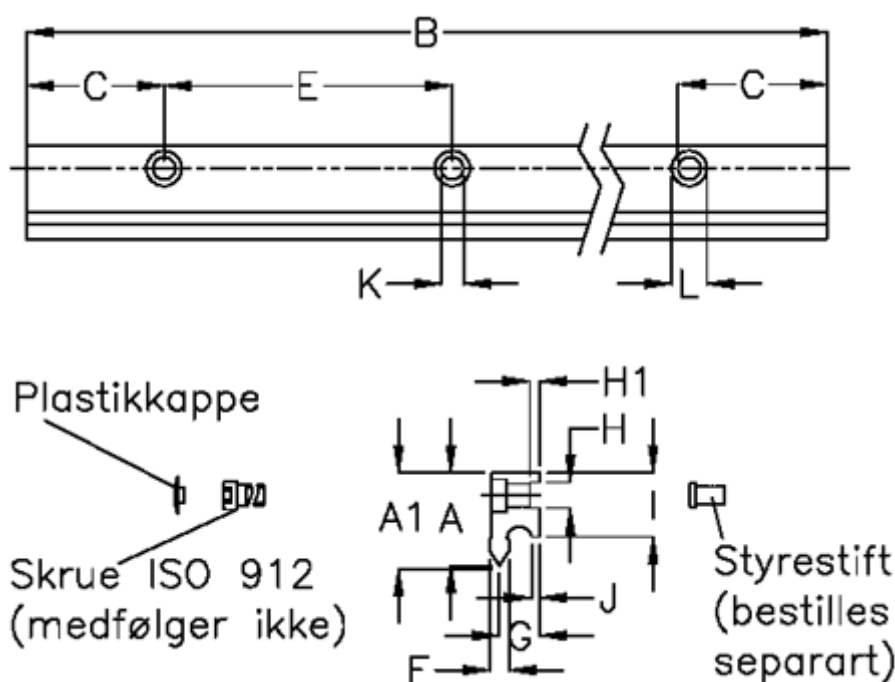

Varenummer: 05712525361
 Beskrivelse: Hepco GV3 profilskinne NV E L536 P1
 med forsænkede huller

Mål

A	= 16	G	= 8.0	vægt kg/1000 = 1.00
A1	= 16.19	H	= 4	
B	= 536	H1	= 1.5	
C	= 43.0	I	= 12.00	
E	= 90	J	= 1.75	
F	= 4.21	K	= 4.5	
For leje	= J18	L	= 8 x 4.1	
For styrestift	= SDP4	Præcisionstype	= P1	